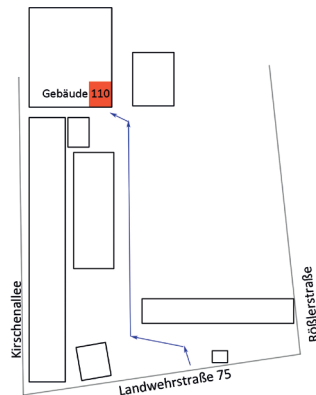

Bau 110
Landwehrstraße 75,
64293 Darmstadt
0151/12173763
www.ulrike-rothamel.com
ulrike@ulrike-rothamel.com

Bei schönem Wetter gemütliches Sitzen im Hof mit kühlen Getränken, Kaffee und Gebäck. Stündlich Atelierführungen. Ich freue mich sehr auf Ihren Besuch.