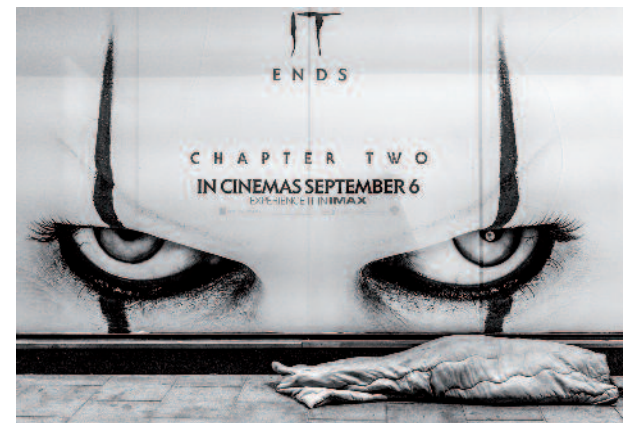

„ONE OF US“

Fotografien von Alexandros Athanasiou + Albrecht Klare

Alexandros Athanasiou

20 Jahre Galerie Fototreppe 42

Einführung in die Arbeiten der beiden Fotografen hält der ehemalige Museumsleiter der Stadt Hanau, Richard Schaffer-Hartmann, im Rahmen der „Langen KUNSTnacht“ um 20.00 Uhr.