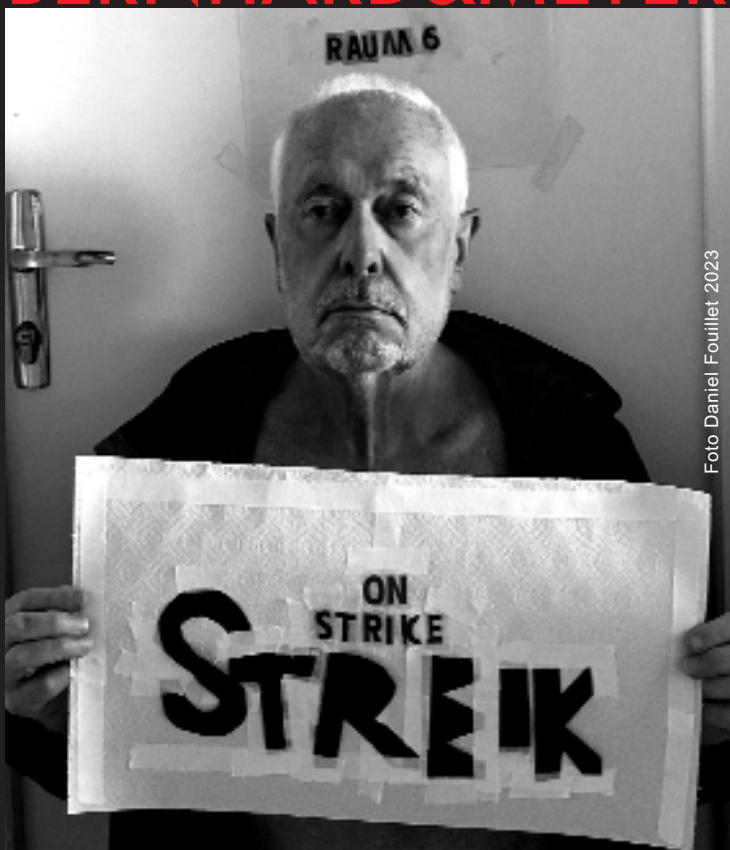

RAUM 6 Atelierhaus Darmstadt
Darmstadt Riedeselstraße 15

BERNHARD&MEYER

ab dem 19 Juli 2023 und bis auf weiteres im
STREIK

gegen die Bedrohungen der künstlerischen
Freiheit durch Medienmonopole und Politik