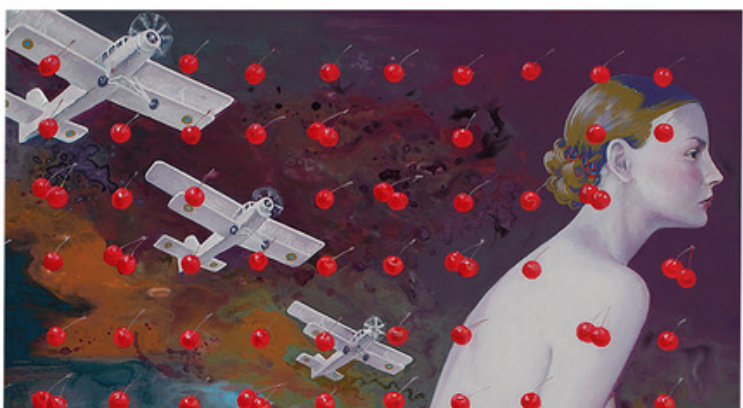

discovery  
art fair.

2 - 5 November  
Messe Frankfurt Halle 1.2

**SAVE THE DATE** Frankfurt Messe Halle 1.2, Stand F3

Gerd Winter

Elke Emmy Laubner

Karen Shahverdyan

Stuart Lawson

Alexandre Osipov